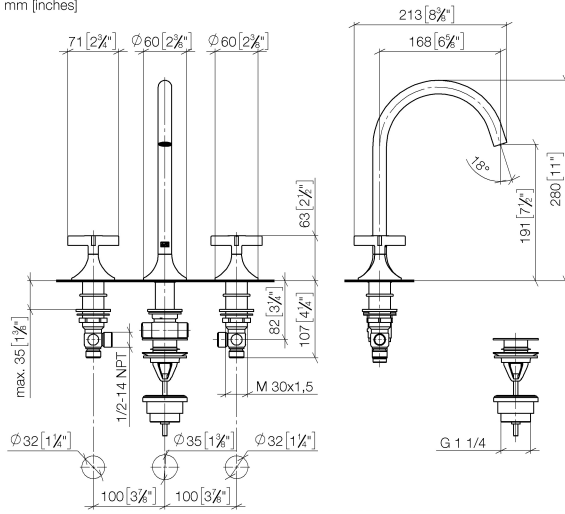

20 713 809

- sporgenza 168 mm
- bocca girevole 360°
- Getto circolare con aria
- altezza rubinetteria 280 mm
- altezza fino al rompigitto 191 mm
- diametro foro piletta 32 mm
- diametro foro rubinetteria 35 mm
- rosetta Ø 60 mm
- portata max 5,7 l/min
- senza piombo
- Questo prodotto può aiutare un edificio a soddisfare i requisiti dei Green Building Rating Systems, ad es. LEED®, BREEAM®, DGNB

Prodotti complementari

Tubo flessibile di mandata - 12 506 970 90
 • 2x tubo flessibile di mandata 3/8" x 1/2" x 500mm

20 713 809

mm [inches]

Diagramma di portata

Certificati

LGA_29292.

ACS_20 ACC LY 737. GDV_0400287.

WRAS_2312068.

20 713 809

Elenco delle parti di ricambio

N.	Codice articolo	Denominazione	Quantità necessaria	Tempo di produzione
1	90 20 80 011 00-00	manopola (hot)	1	10
2	04 17 11 055 51 90	parte laterale	1	2
3	90 90 03 151 00 90	parte superiore	1	2
4	04 30 04 096 00 90	flessibile	2	2
5	10 125 970-00	Piletta con chiusura a scatto 1 1/4" - Cromato	1	2
6	13 716 809-00	VAIA Bocca lavabo da piano senza piletta - Cromato	1	10
7	90 20 80 010 00-00	manopola (cold)	1	10
8	09 28 10 003 90	anello	2	2
9	09 24 01 028 90	anello	2	2
10	04 23 10 032 46 90	set di fissaggio	2	2
11	04 17 11 055 50 90	parte laterale	1	2
12	90 90 03 150 00 90	parte superiore	1	2