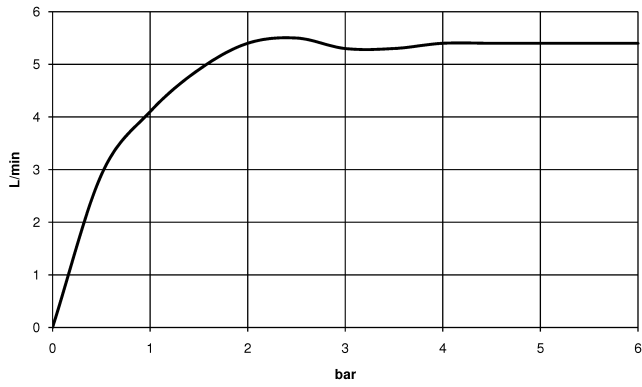

20 713 809

- sporgenza 168 mm
- bocca girevole 360°
- Getto circolare con aria
- altezza rubinetteria 280 mm
- altezza fino al rompigitto 191 mm
- diametro foro piletta 32 mm
- diametro foro rubinetteria 35 mm
- rosetta Ø 60 mm
- portata max 5,7 l/min
- senza piombo
- Questo prodotto può aiutare un edificio a soddisfare i requisiti dei Green Building Rating Systems, ad es. LEED®, BREEAM®, DGNB

Prodotti complementari

Tubo flessibile di mandata - 12 506 970 90
 • 2x tubo flessibile di mandata 3/8" x 1/2" x 500mm

20 713 809

mm [inches]

Diagramma di portata

Certificati

LGA_29292.

ACS_20 ACC LY 737. GDV_0400287.

WRAS_2312068.

20 713 809

Elenco delle parti di ricambio

N.	Codice articolo	Denominazione	Quantità necessaria	Tempo di produzione
1	90 20 80 011 00-00	manopola (hot)	1	10
2	04 17 11 055 51 90	parte laterale	1	2
3	90 90 03 151 00 90	parte superiore	1	2
4	04 30 04 096 00 90	flessibile	2	2
5	10 125 970-00	Piletta con chiusura a scatto 1 1/4" - Cromato	1	2
6	13 716 809-00	VAIA Bocca lavabo da piano senza piletta - Cromato	1	10
7	90 20 80 010 00-00	manopola (cold)	1	10
8	09 28 10 003 90	anello	2	2
9	09 24 01 028 90	anello	2	2
10	04 23 10 032 46 90	set di fissaggio	2	2
11	04 17 11 055 50 90	parte laterale	1	2
12	90 90 03 150 00 90	parte superiore	1	2