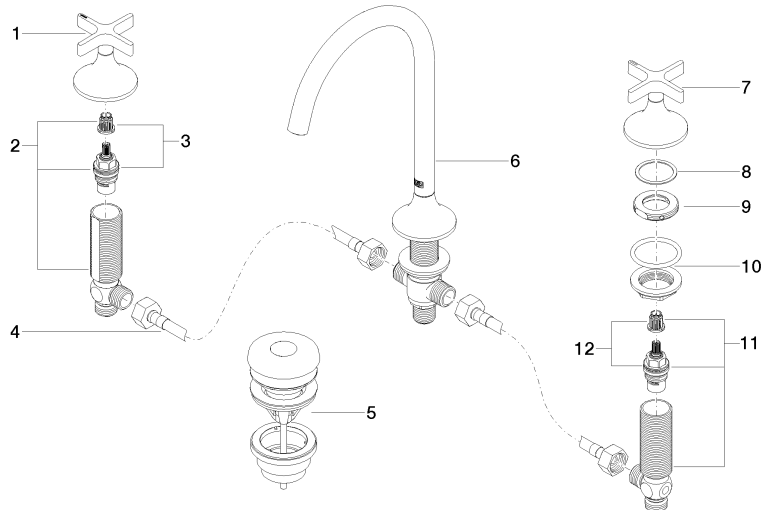

20 713 809

- sporgenza 168 mm
- bocca girevole 360°
- Getto circolare con aria
- altezza rubinetteria 280 mm
- altezza fino al rompigitto 191 mm
- diametro foro piletta 32 mm
- diametro foro rubinetteria 35 mm
- rosetta Ø 60 mm
- portata max 5,7 l/min
- senza piombo
- Questo prodotto può aiutare un edificio a soddisfare i requisiti dei Green Building Rating Systems, ad es. LEED®, BREEAM®, DGNB

Prodotti complementari

Tubo flessibile di mandata - 12 506 970 90
 • 2x tubo flessibile di mandata 3/8" x 1/2" x 500mm

20 713 809

mm [inches]

Diagramma di portata

Certificati

LGA_29292.

ACS_20 ACC LY 737. GDV_0400287.

WRAS_2312068.

20 713 809

Elenco delle parti di ricambio

N.	Codice articolo	Denominazione	Quantità necessaria	Tempo di produzione
1	90 20 80 011 00-00	manopola (hot)	1	10
2	04 17 11 055 51 90	parte laterale	1	2
3	90 90 03 151 00 90	parte superiore	1	2
4	04 30 04 096 00 90	flessibile	2	2
5	10 125 970-00	Piletta con chiusura a scatto 1 1/4" - Cromato	1	2
6	13 716 809-00	VAIA Bocca lavabo da piano senza piletta - Cromato	1	10
7	90 20 80 010 00-00	manopola (cold)	1	10
8	09 28 10 003 90	anello	2	2
9	09 24 01 028 90	anello	2	2
10	04 23 10 032 46 90	set di fissaggio	2	2
11	04 17 11 055 50 90	parte laterale	1	2
12	90 90 03 150 00 90	parte superiore	1	2